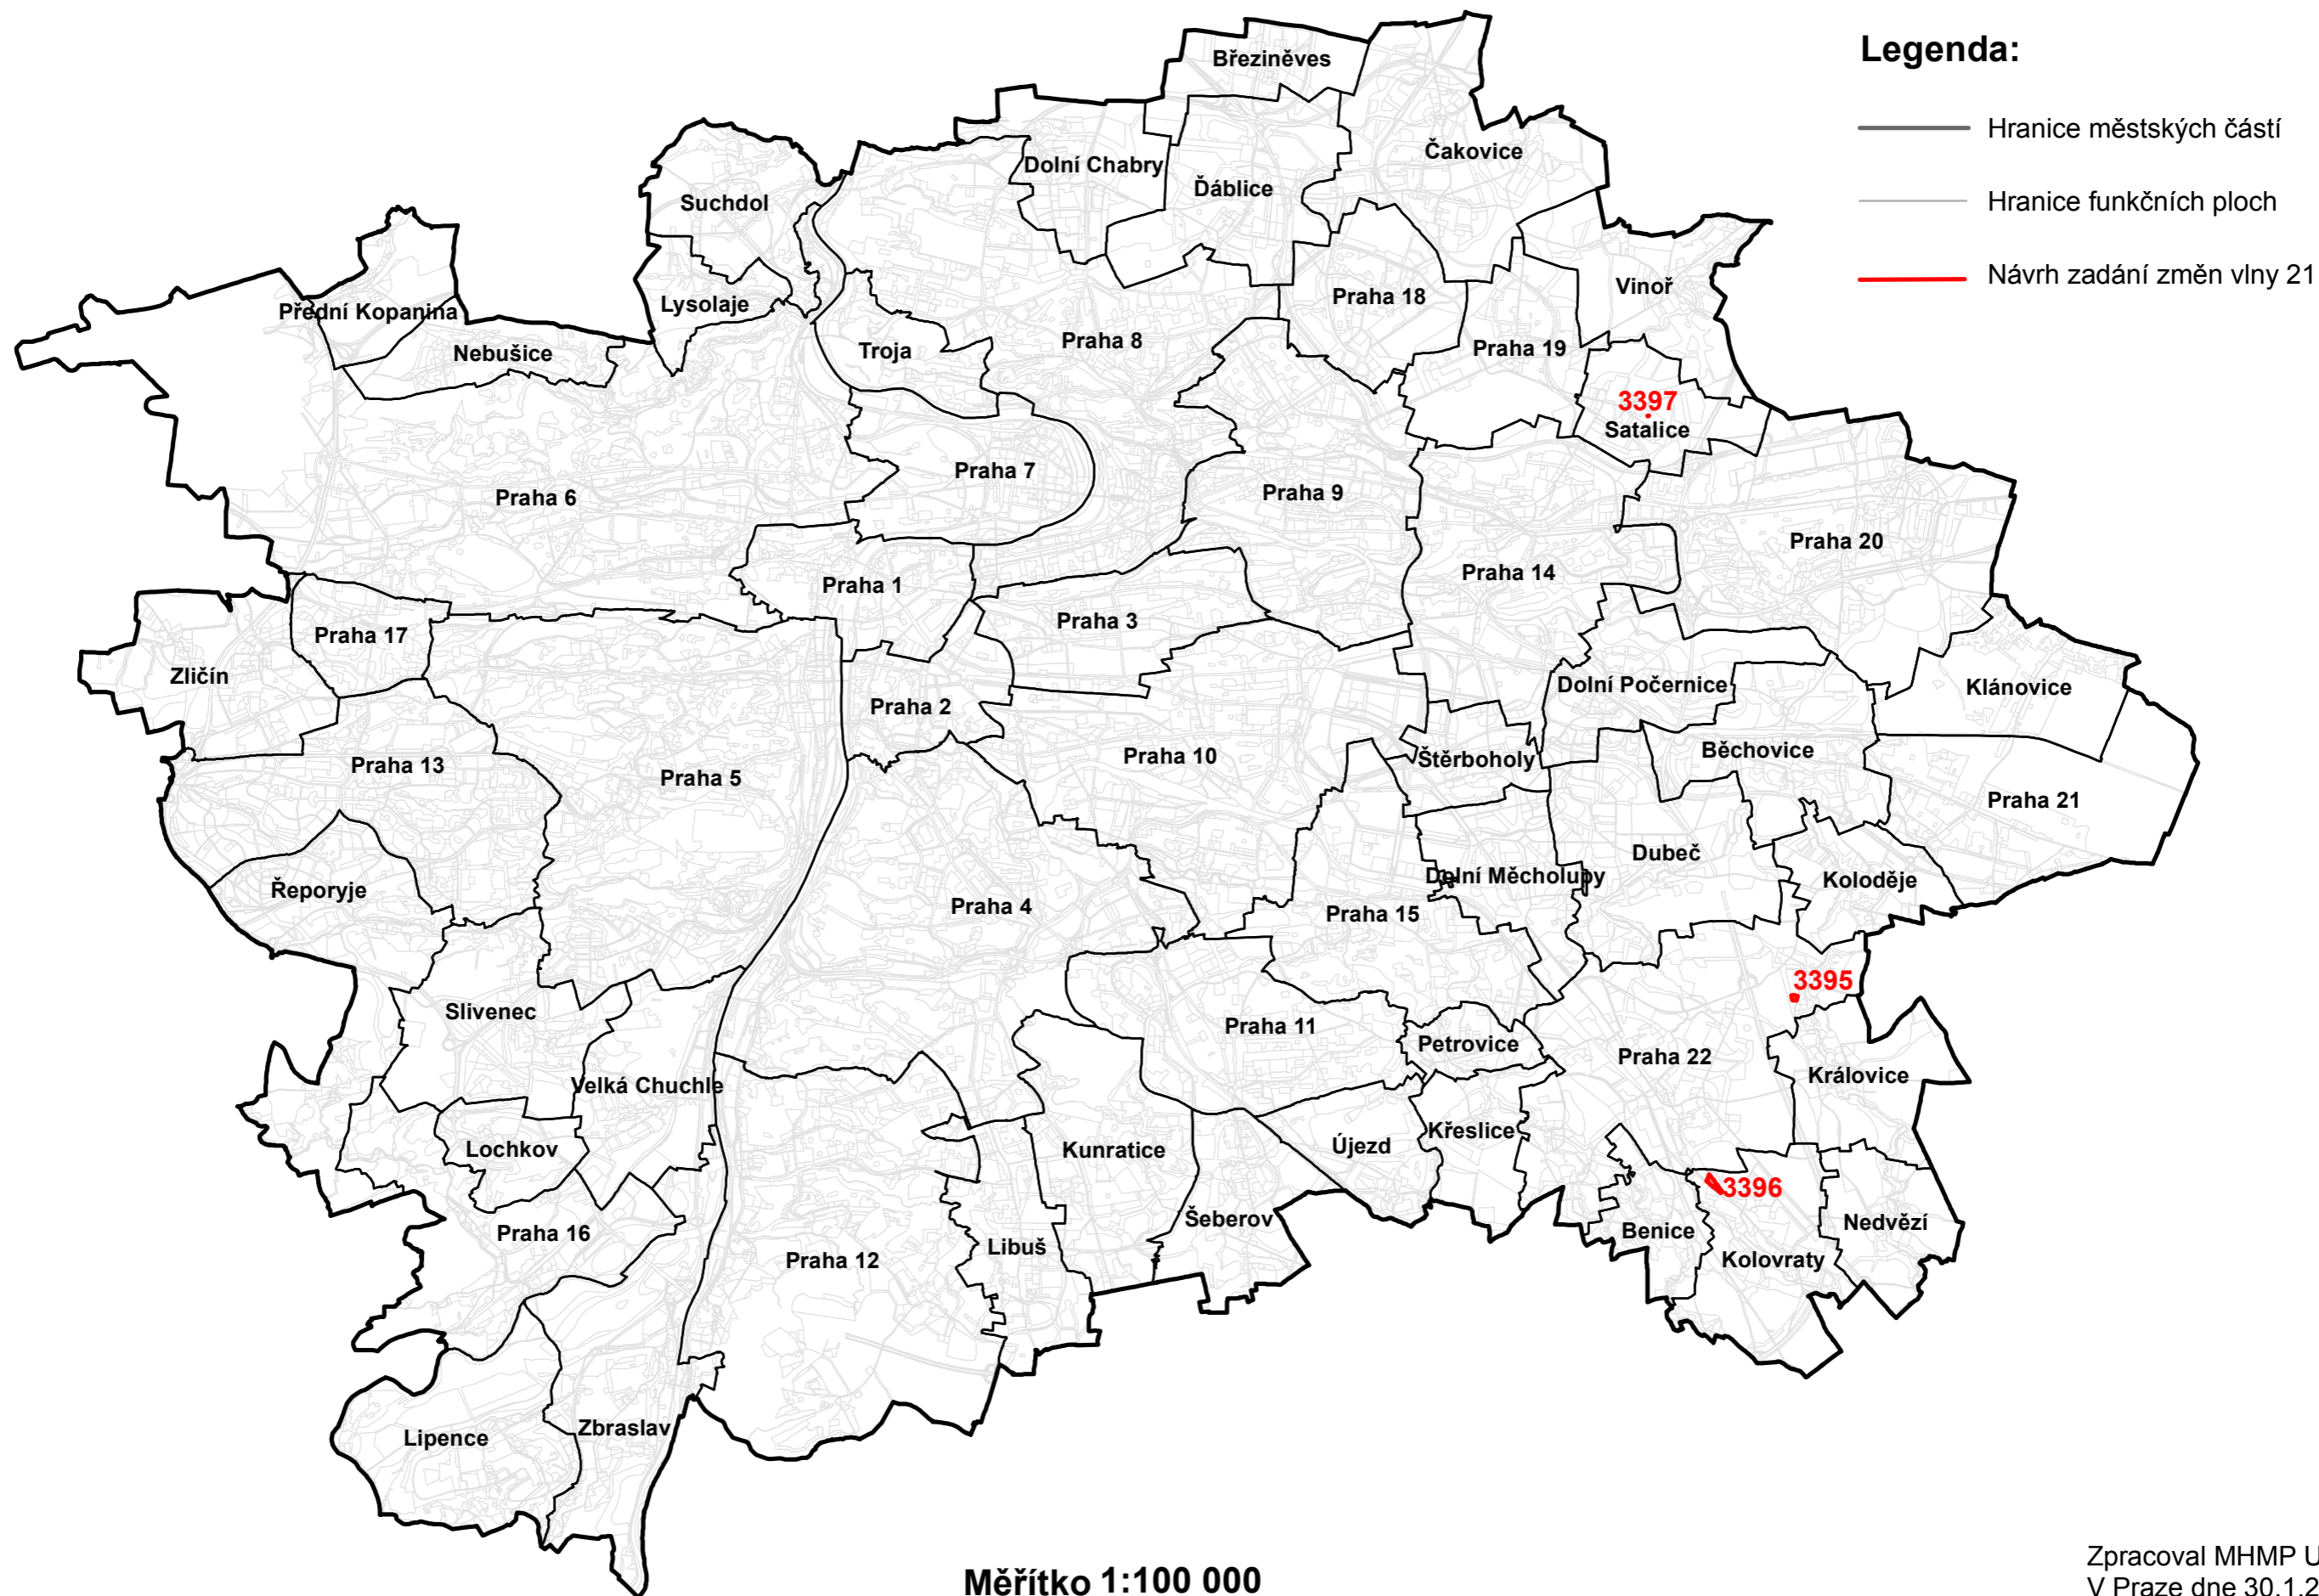

NÁVRH ZADÁNÍ ZMĚN VLNY 21 ÚZEMNÍHO PLÁNU SÍDELNÍHO ÚTVARU HL.M.PRAHY

Měřítko 1:100 000

Zpracoval MHMP UZR
V Praze dne 30.1.2020